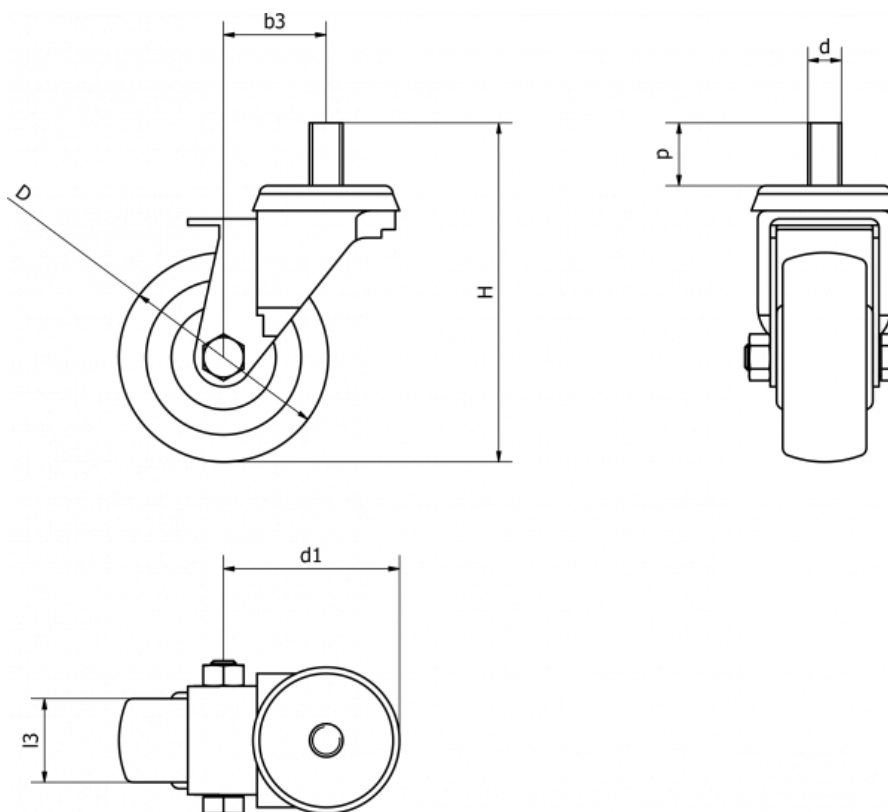

Varenummer: 2314452156
Beskrivelse: E+G Gummi hjul 452156
RE.C7-060-CBL Drejeligt konsol u/bremse

Mål

B	=	Kode = 452156
b3	= 21	L =
d	= M12	l3 = 24
D	= 60	p = 25
d1	= 41	s =
Dynamisk belastning (N)	= 500	Type = RE.C7-060-CBL
g	= 290	
H	= 83	